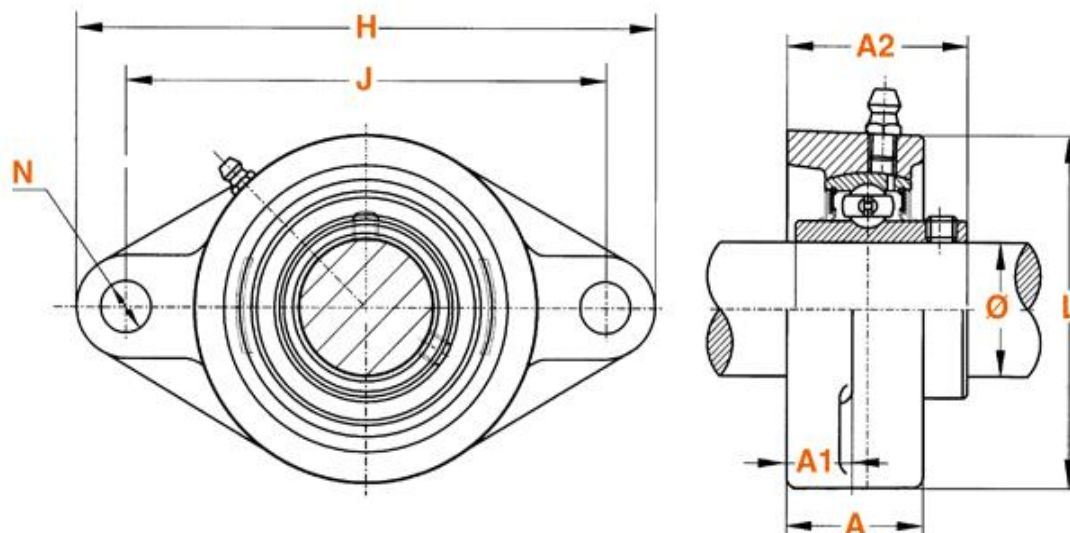

Code	Ø arbre	Dimensions en mm						
		A	A1	A2	H	J	L	N
UCFL201	12	25,5	11	15	113	90	60	12
UCFL202	15	25,5	11	15	113	90	60	12
UCFL203	17	25,5	11	15	113	90	60	12
UCFL204	20	25,5	11	15	113	90	60	12
UCFL205	25	27	13	16	130	99	68	16
UCFL206	30	31	13	18	148	117	80	16
UCFL207	35	34	15	19	161	130	90	16
UCFL208	40	36	15	21	175	144	100	16
UCFL209	45	38	16	22	188	148	108	19
UCFL210	50	40	16	22	197	157	115	19
UCFL211	55	43	18	25	224	184	130	19
UCFL212	60	48	18	29	250	202	140	23
UCFL213	65	50	22	30	258	210	155	23
UCFL214	70	54	22	31	265	216	160	23
UCFL215	75	56	22	34	275	225	165	23
UCFL216	80	58	22	34	290	233	180	25
UCFL217	85	63	24	36	305	248	190	25
UCFL218	90	68	24	40	320	265	205	25

Code	Ø arbre	Dimensions en mm						
		A	A1	A2	H	J	L	N
UCFL305	25	29	13	16	150	113	80	19
UCFL306	30	32	15	18	180	134	90	23
UCFL307	35	36	16	20	185	141	100	23
UCFL308	40	40	17	23	200	158	112	23
UCFL309	45	44	18	25	230	177	125	25
UCFL310	50	48	19	28	240	187	140	25
UCFL311	55	52	20	30	250	198	150	25
UCFL312	60	56	22	33	270	212	160	31
UCFL313	65	58	25	33	295	240	175	31
UCFL314	70	61	28	36	315	250	185	35
UCFL315	75	66	30	39	320	260	195	35